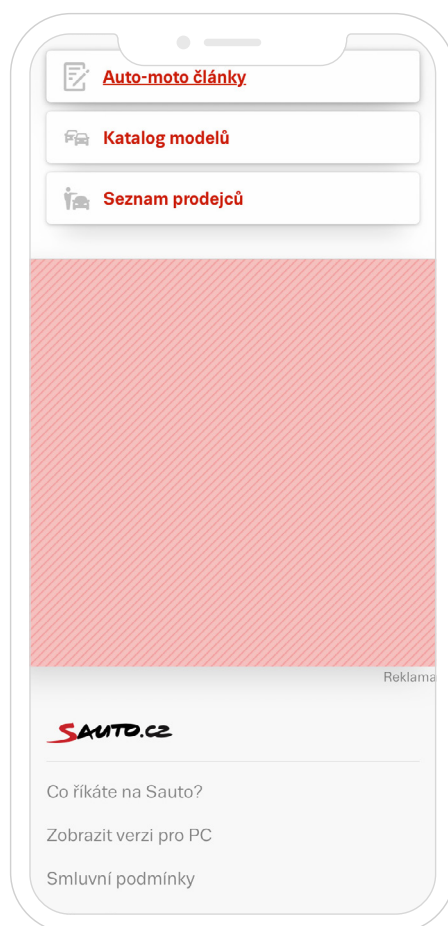

### Vybrané typy vozů

Levné vozy do 50 000 Kč

Rodinné vozy

Terénní vozy

Malé městské vozy

Manažerské vozy

Sportovní vozy

SAUTO.CZ

# Homepage

Mobilní square  
480x480