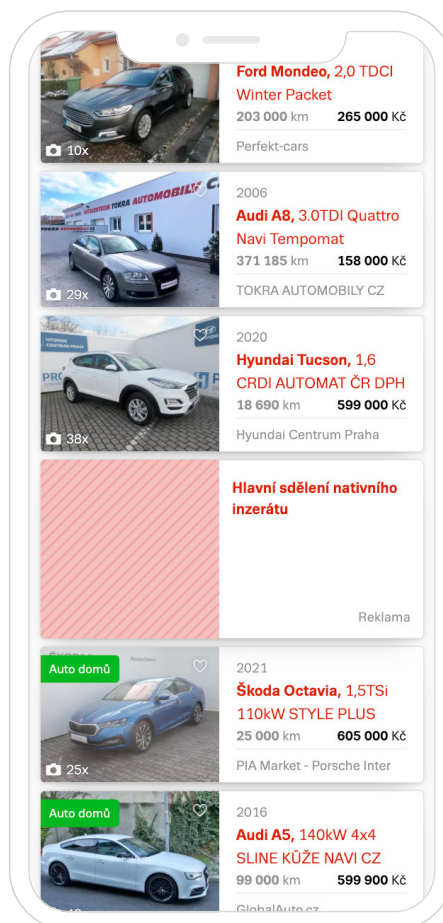

Výpis inzerce

Nativní inzerát
obrázek velikost
224x184