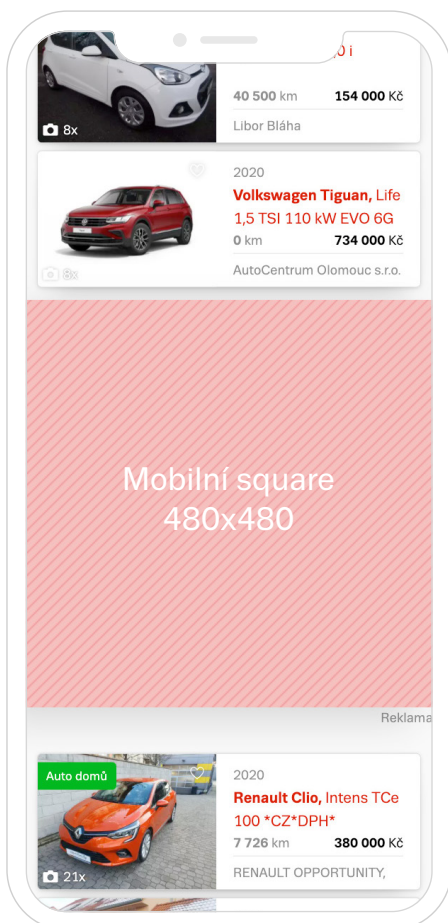

129 650 km      **319 900 Kč**

AutoPoint Spořilov      Hlavní město Praha

Auto domů

2017  
**Škoda Kodiaq, 2.0 TDi DSG Style+ NAVI TAŽNÉ**

63 300 km      **669 900 Kč**

AutoPoint Spořilov      Hlavní město Praha

◀ Nativní inzerát  
obrázek  
velikost  
536x336

# Výpis inzerce

Nativní inzerát  
obrázek velikost  
224x184