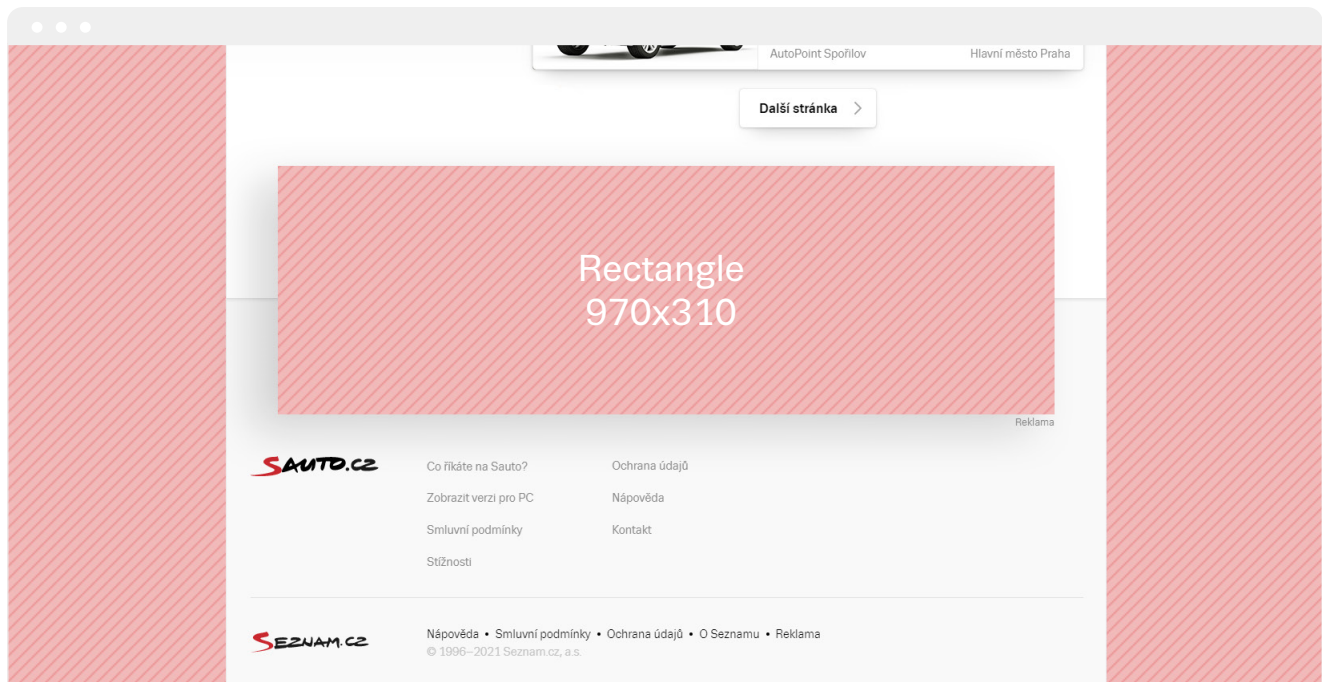

Výpis inzerce

Nativní inzerát
obrázek velikost
224x184